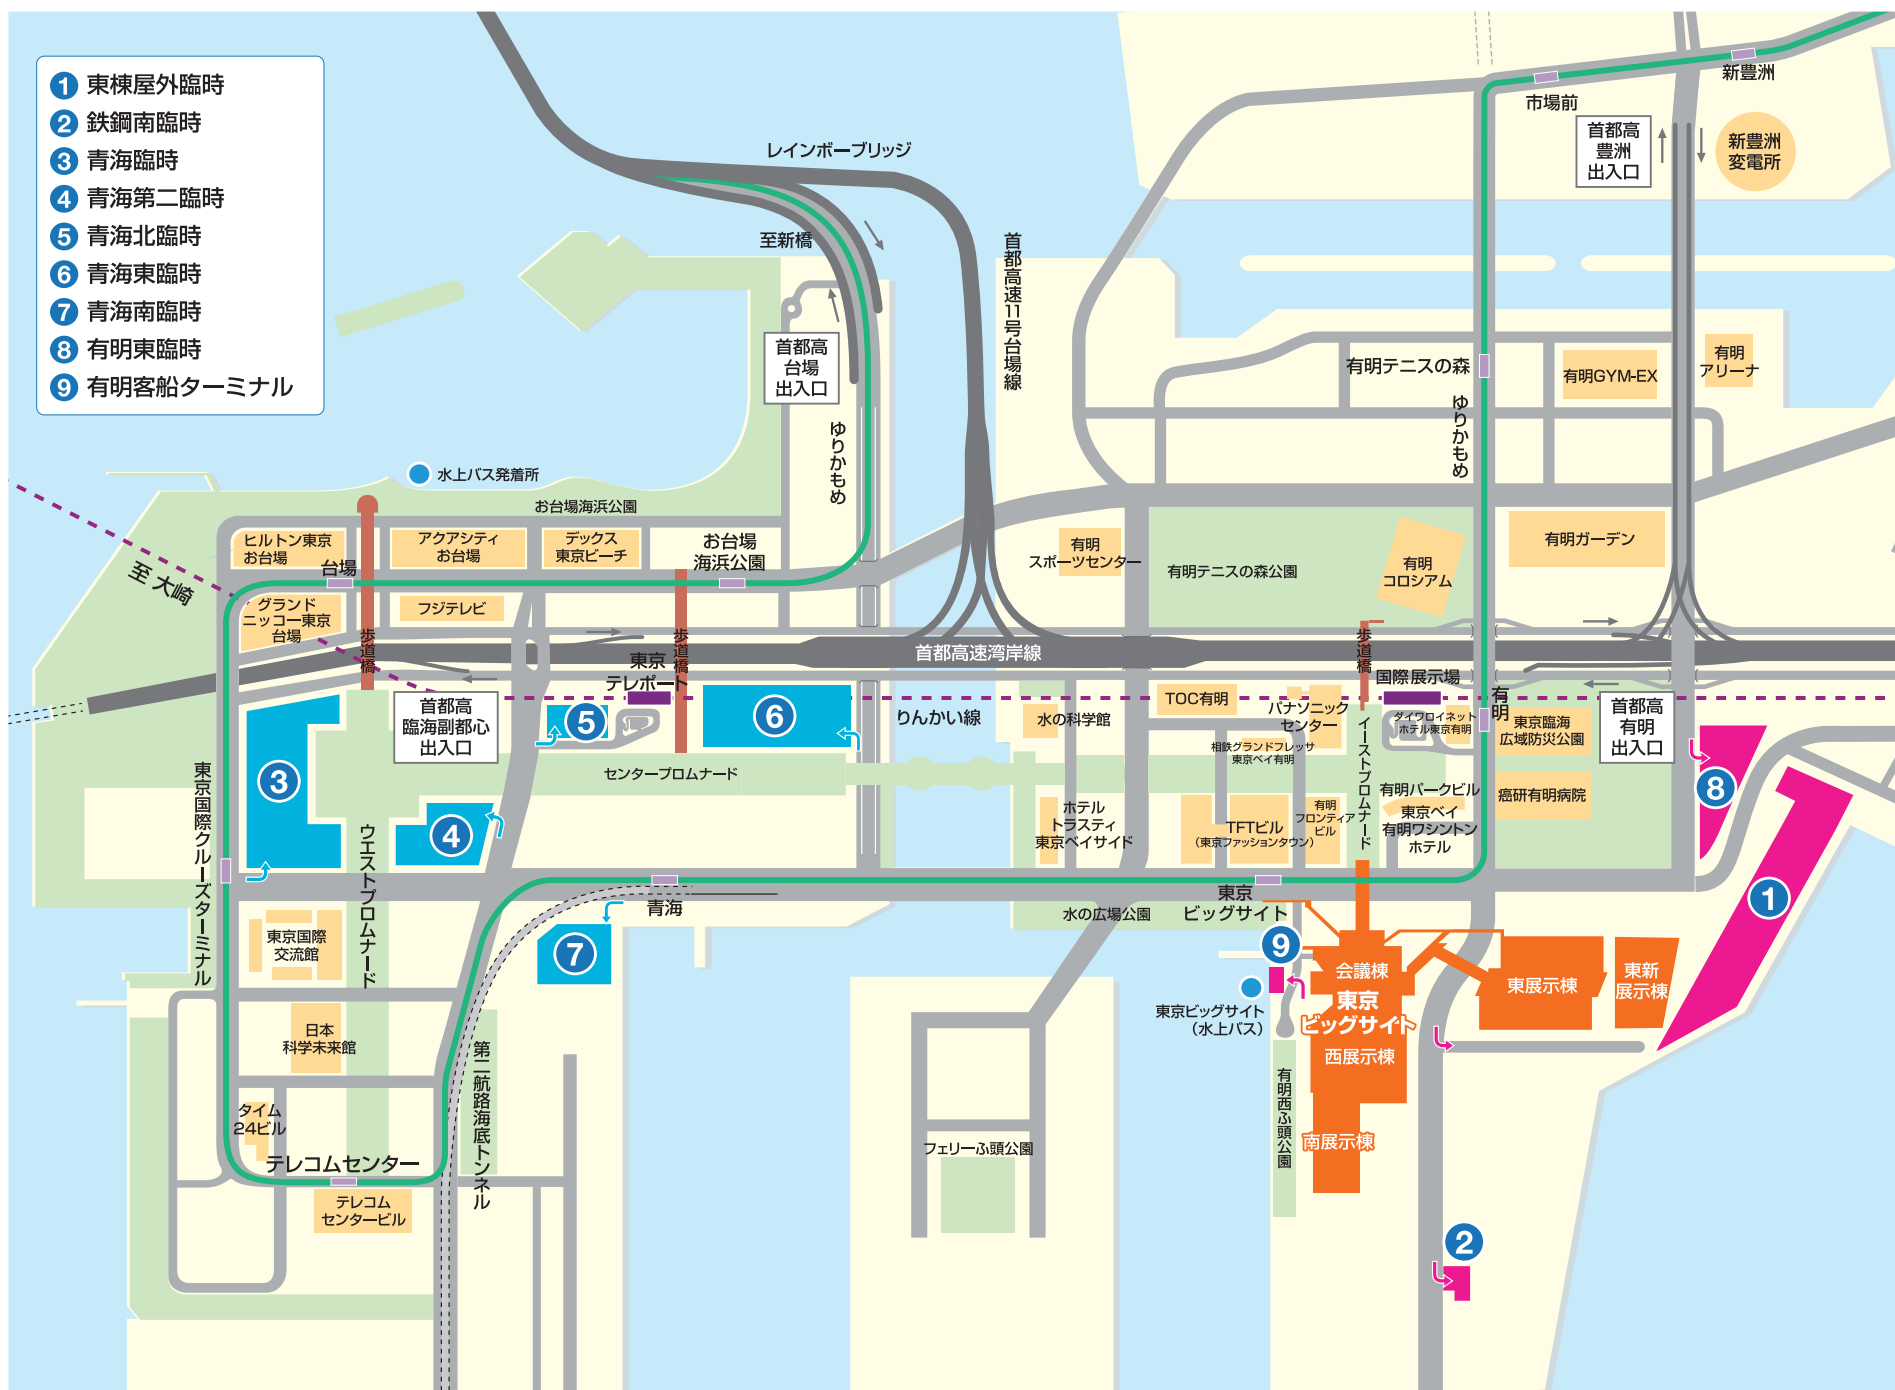

# JAPAN MOBILITY SHOW 2023

Japan Mobility Show

# P 臨時駐車場ののご案内

10月28日(土) ~ 29日(日)  
11月3日(金・祝) ~ 4日(土)

駐車場満空  
情報はこちら

- ① 東棟屋外臨時
- ② 鉄鋼南臨時
- ③ 青海臨時
- ④ 青海第二臨時
- ⑤ 青海北臨時
- ⑥ 青海東臨時
- ⑦ 青海南臨時
- ⑧ 有明東臨時
- ⑨ 有明客船ターミナル

## 📍 駐車場

地区	駐車場名称	収容台数	駐車料金 (普通車)	営業時間
有明	① 東棟屋外臨時駐車場	1,534 台	250 円 / 30 分 1 日最大 1,500 円	7:00 ~ 18:00 出庫は 23:00 まで
	② 鉄鋼南臨時駐車場	110 台	1,400 円 / 回・日	8:00 ~ 18:00 出庫は 23:00 まで
青海	③ 青海臨時駐車場	1,650 台	1,600 円 / 回・日	7:00 ~ 22:00
	④ 青海第二臨時駐車場	841 台	1,600 円 / 回・日	9:00 ~ 22:00
	⑤ 青海北臨時駐車場	366 台	700 円 / 2 時間 以降 150 円 / 30 分	0:00 ~ 24:00
	⑥ 青海東臨時駐車場	1,041 台	1,600 円 / 回・日	7:00 ~ 21:00
	⑦ 青海南臨時駐車場	485 台	1,600 円 / 回・日	8:00 ~ 18:00 出庫は 23:00 まで

## 📍 二輪車駐車場

地区	駐車場名称	収容台数	駐車料金 (二輪車)	営業時間
有明	⑧ 有明東臨時駐車場	600 台	300 円 / 回・日	8:00 ~ 18:00 出庫は 23:00 まで
	⑨ 有明客船ターミナル	200 台	300 円 / 回・日	8:00 ~ 18:00 出庫は 23:00 まで

※駐車場の営業時間は変更される場合があります。詳しくは現地でご確認ください。